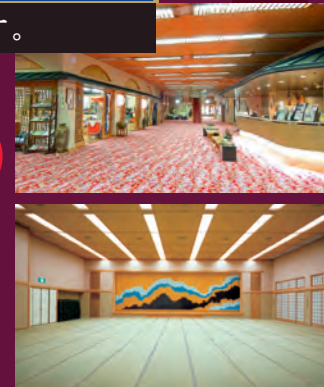

11,000円 (税別) ~

10人盛

温泉でくつろぎを

「靈験あらたかな温泉」を
お楽しみください。

宴会プランご利用のお客様は
ご入浴料500円(税別)にて
温泉をご利用頂けます。

歓迎会・同窓会・お祝い・ご法要等各種ご宴会も承ります。お気軽にご相談下さい。

とくどく二次会プラン

2時間